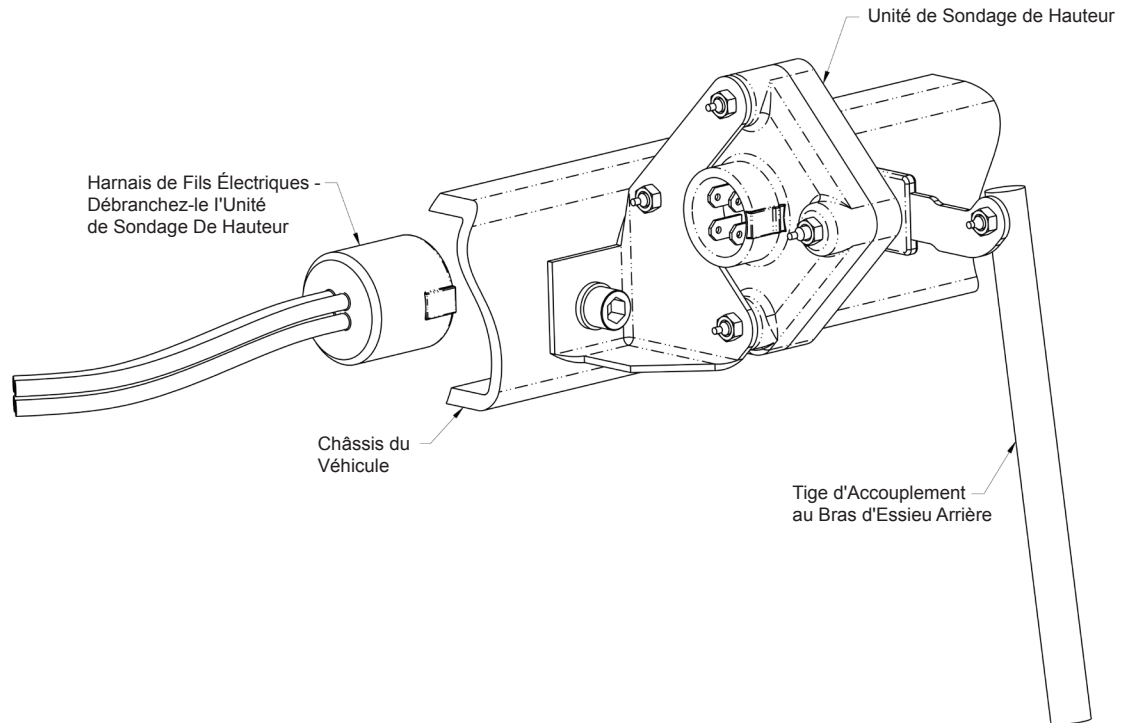

PROCÉDÉ DE DÉACTIVATION DU COMPRESSEUR ÉLECTRONIQUE DU SYSTÈME DE NIVELAGE DES MODÈLES GM

Lors de l'installation d'amortisseurs conventionnels sur les modèles GM doté d'une suspension arrière auto-niveleuse utilisant un compresseur électronique, le procédé suivant doit être utilisé:

1. Retrouvez l'unité de sondage de hauteur sous le chassis du véhicule environ au-dessus de l'essieu arrière. Retrouvez la petite tige d'accouplement au bras d'essieu arrière. Le bout supérieur de cette tige sera raccordé à l'unité électronique de sondage de hauteur.
2. Débranchez le harnais de fils électriques de l'unité de sondage de hauteur. Le système est maintenant désactivé.
3. Recouvrez le raccord électrique exposé avec du ruban ou tout autre matériau convenable et fixez-le sous le véhicule.
4. Il N'EST PAS nécessaire de désaccoupler la tige d'accouplement du bras d'essieu arrière.