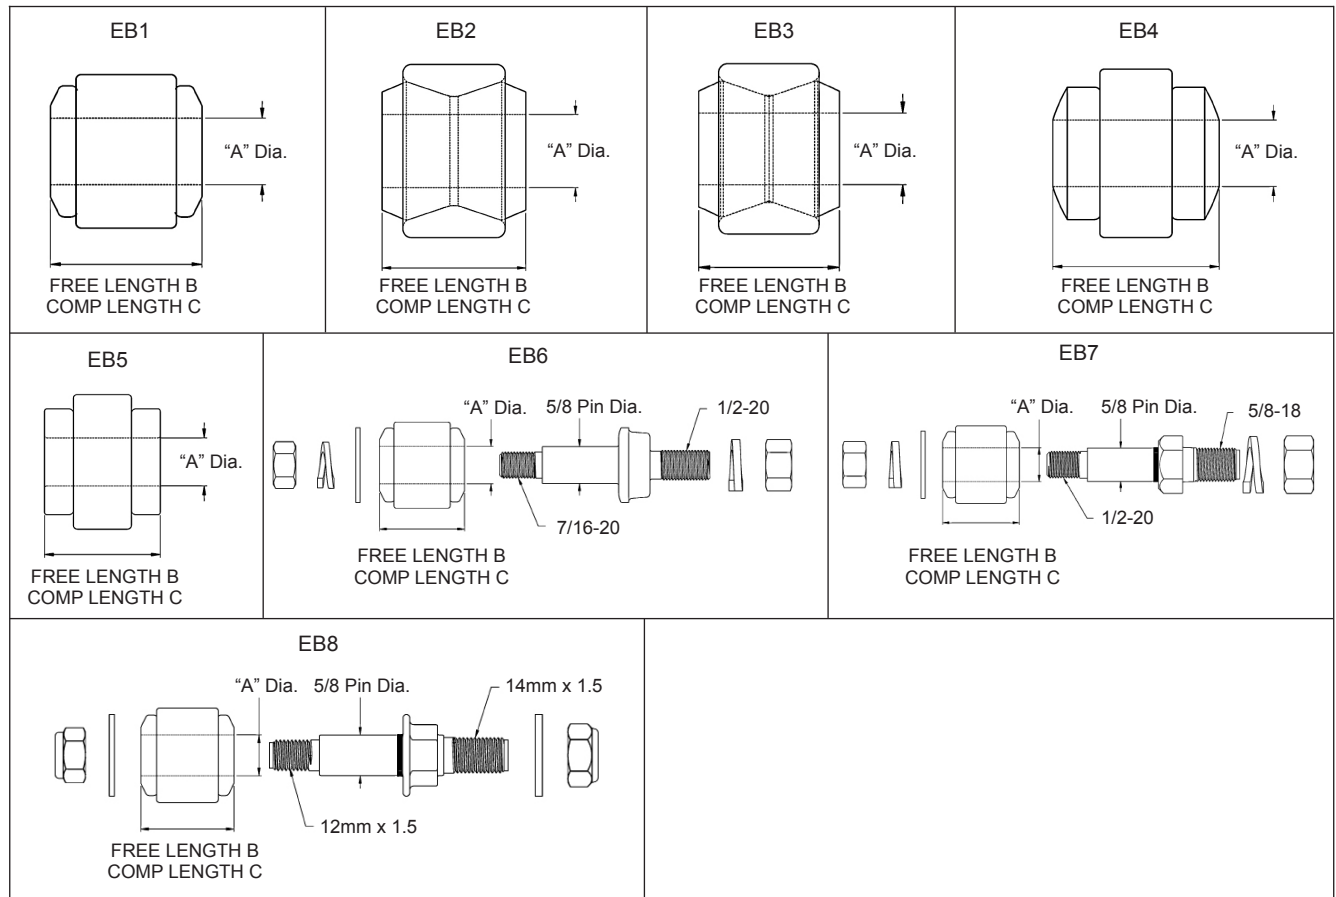

MOUNTING CODE "EB" EYE RING AND BUSHING

MOUNTING CODE	A DIAMETER	B FREE LENGTH	C COMP. LENGTH	VEHICLE MOUNTING PIN DIAMETER
EB1	5/8	1.44	1.31	5/8
EB2	3/4	1.75	1.50	3/4
EB3	1.00	1.91	1.75	1.00
EB4	11/16	1.72	1.55	11/16
EB5	5/8	1.51	1.25	5/8
EB6	5/8	1.44	1.31	Mounting pin furnished with shock absorber for 1/2 dia. vehicle mounting hole.
EB7	5/8	1.44	1.31	Mounting pin furnished with shock absorber for 5/8 dia. vehicle mounting hole.
EB8	5/8	1.44	1.31	Mounting pin furnished with shock absorber for 14MM dia. vehicle mounting hole.
EB9	1	1.75	--	1
EB10	1.00	1.00	--	1.00
EB11	3/8	0.83	--	3/8
EB12	10MM	1.18	--	10MM
EB13	12MM	1.03	--	12MM
EB14	15MM	1.41	--	15MM
EB15	15MM	1.76	--	15MM
EB16	16MM	1.5	--	16MM
EB17	17MM	1.18	--	17MM
EB18	19MM	1.65	--	19MM
EB19	20MM	1.75	--	20MM
EB20	45/64	1.05	--	45/64
EB21	45/64	1.39	--	45/64